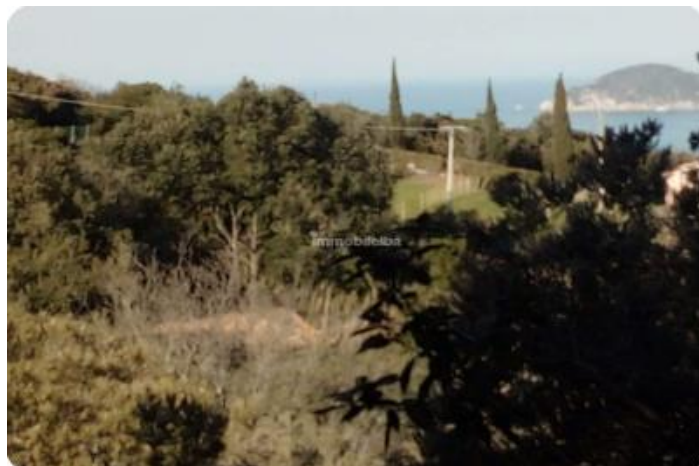

Rustico casale - cod.S1079 - Procchio prezzo 160.000,00 euro

Affascinante casale rustico in vendita, situato nella suggestiva zona di Procchio-Redinoce. Con una superficie di circa 84 mq, l'immobile si sviluppa su due livelli ed è composto a piano primo da soggiorno, due camere, bagno, cucina, mentre al piano terra dispone di quattro locali adibiti a cantina e forno. Il casale è completamente da ristrutturare, ma si presenta come un'opportunità unica per chi desidera stare lontano dal caos, ed avvolto dalla natura, con gradevole vista mare. E' possibile inoltre fare un cambio d'uso dei volumi al piano terra, per trasformarli in civile abitazione.

Il terreno di oltre 2 ettari offre ampi spazi esterni, ideali per creare un giardino, un orto o semplicemente per godere della tranquillità della natura circostante. Attualmente l'abitazione è raggiungibile solo tramite un sentiero pedonale, di circa 130 mt.

Questa proprietà rappresenta un'ottima occasione per chi cerca un rifugio immerso nella bellezza della natura, con la possibilità di vivere a pochi passi dal mare. Non perdere l'opportunità di trasformare questo rustico casale nel tuo angolo di paradiso!

caratteristiche

Riferimento	S1079
Tipologia	Rustico
Piano	Terra e Primo
Superficie(mq)	84
Giardino	si
Giardino(mq)	25000
Terrazzo/Balcone	no
N.Camere	2
N.Bagni	1
Distanza mare	2 km
Vista mare	si
Classe energetica	"G Ipe 175 KWh/mqa