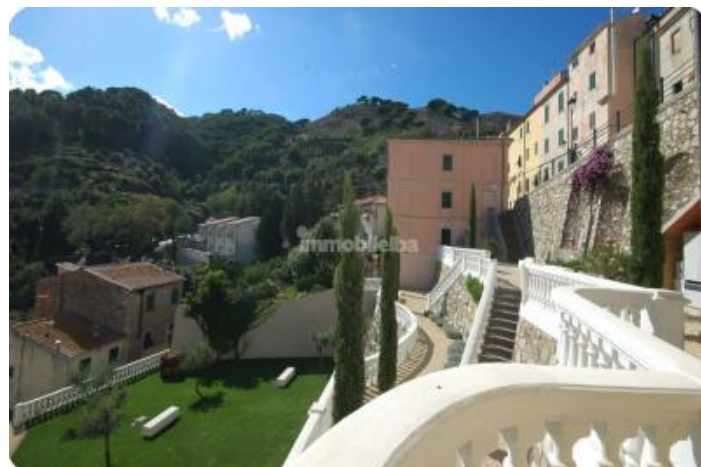

Compravendite immobiliari

Appartamento - cod.1642 - Rio prezzo 95.000,00 euro

Nel versante orientale in uno degli antichi borghi dell'isola con origini nell'età del bronzo, arroccato su un colle a 180 metri dal livello del mare. Proponiamo appartamento con ingresso indipendente, l'appartamento di circa mq. 60 si suddivide in disimpegno, soggiorno con cucina a vista, bagno, camera matrimoniale e camera. L'immobile è caratterizzato, oltre che dalla luminosità degli interni, da un mix tra elementi architettonici antichi ed accorgimenti tecnologici. La proprietà è ubicata in una delle vie caratteristiche del borgo medievale a pochi passi dal centro ed a circa 300 mt vi è un parcheggio libero.

caratteristiche

Riferimento	1642
Tipologia	Appartamento
Piano	1
Superficie(mq)	65
N.Camere	2
N.Bagni	1
Distanza mare	mt
Classe energetica	175 kWh/Mqa - G